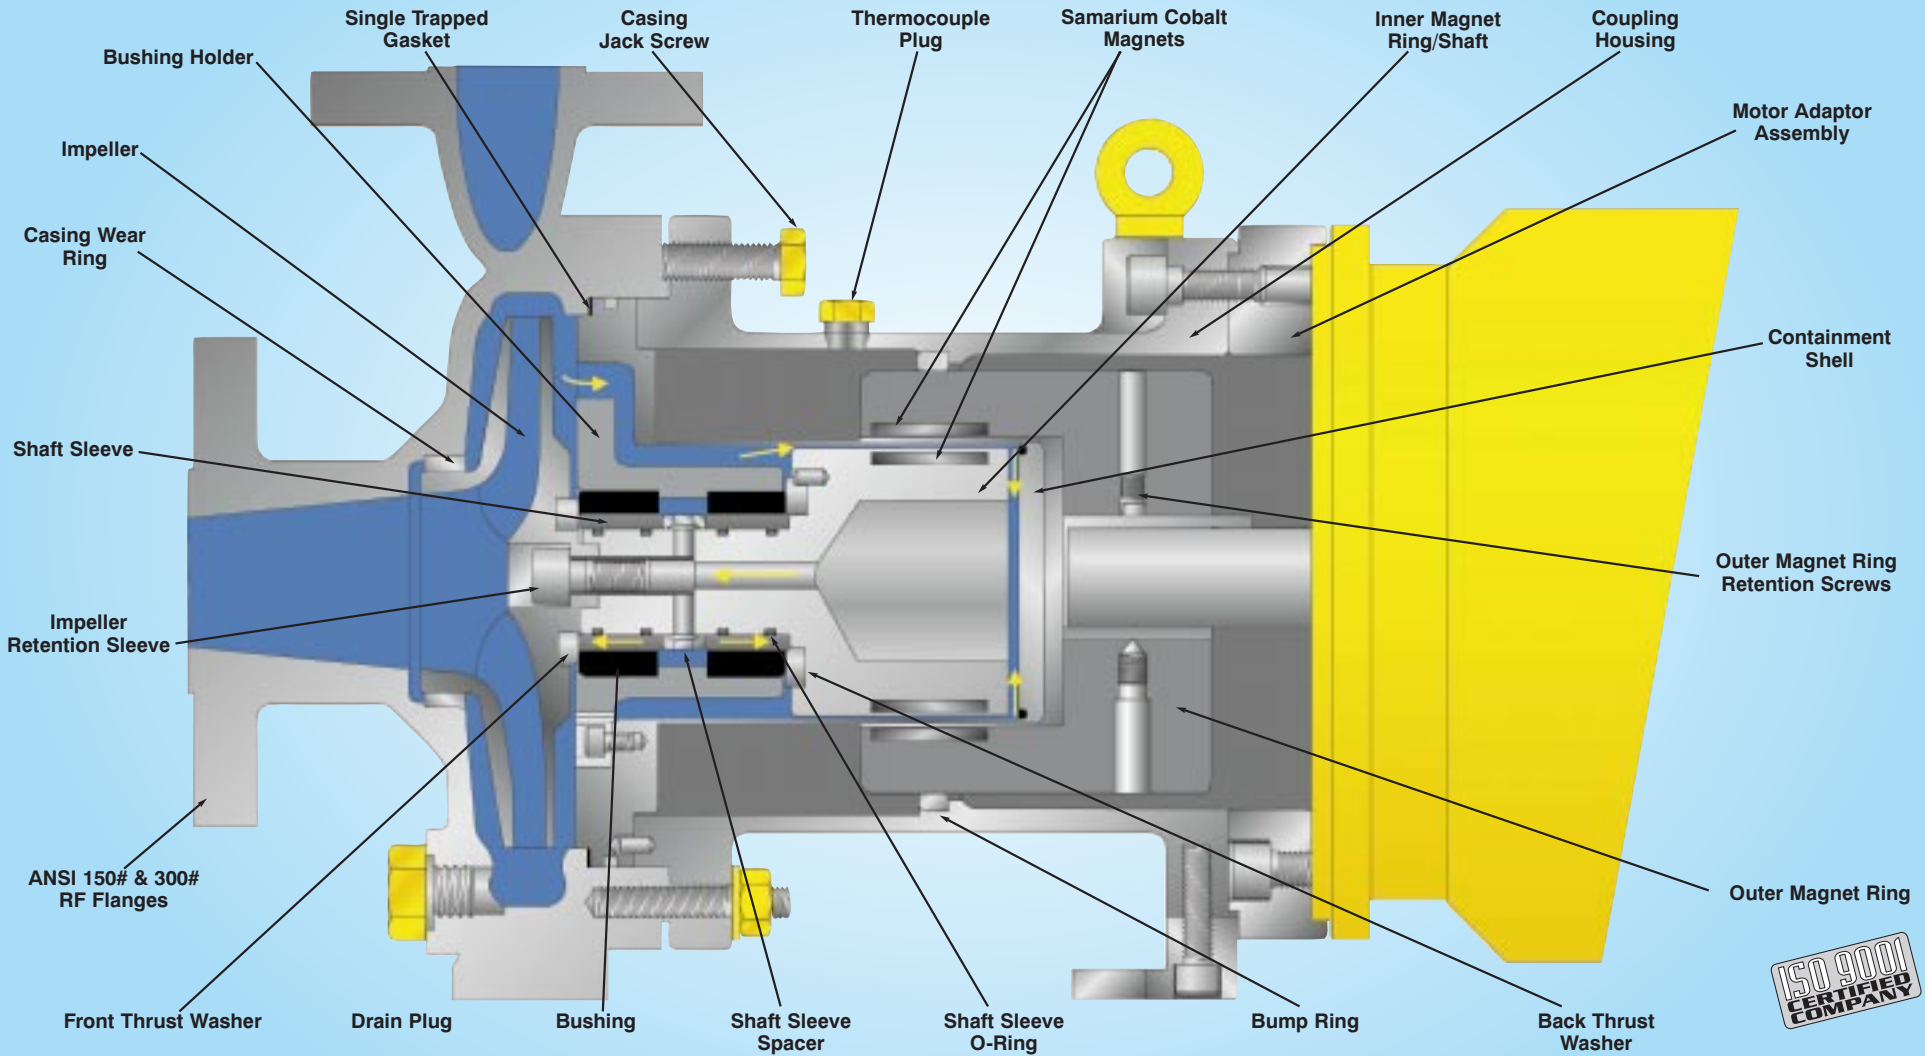

KONTRO Model GSA Frame 0 Sealless Magnet Drive Pump

KONTRO
Sealless Magnet Drive Pumps

SUNDSTRAND 
FLUID HANDLING

14845 W. 64th Avenue • Arvada, Colorado USA 80007 • 303-425-0800 • FAX: 303-425-0896 • www.sfh.com